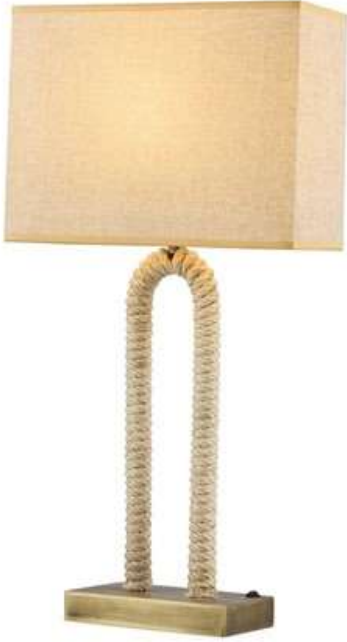

Kullanım Yeri : İç mekan

Montaj ve tamire başlanmadan önce enerji mutlaka kesilmelidir. Ürün montajında topraklamaya mutlaka dikkat edilmelidir. Doğru ve güvenli bir montaj için sertifikalı bir elektrikçiye başvurulmalıdır.

Ürünü yumuşak ve kuru bir bez ile silin. Ürün kaplamasına zarar verebilecek kimyevi maddeler kullanmayın. Temizlik öncesinde enerjiyi mutlaka kesin.

Daha detaylı bilgi için lütfen www.avonni.com adresini ziyaret edin.

Environment : INDOOR

We recommend installation of this lighting fixture be done by a licensed electrician. Switch off the main electrical supply from the main fuse box/circuit breaker before installation.

Clean with a soft dry cloth only. Do not use polishing agents, water or abrasive materials when cleaning. Always switch off the electricity supply before cleaning.

visit www.avonni.com for more information

Product Code / Ürün Kodu : ML-1582-1E

Category / Kategori : Masa Lambası

Light Source / Aydınlatma Tipi : 1 x E27 (Is not included / Ürüne dahil değildir)

Product Size / Ürün Ölçüleri : WxD=35X15 cm, h=68 cm

Box Size / Kutu Ölçüleri : 49 X 41 X 28 cm (Non-Assembled/Demonte)

Box Size / Kutu Ölçüleri : 49 X 41 X 28 cm (Assembled/Montajlı)

Power / Güç : 60 W

Voltage / Voltaj : 220 V~ 50/60Hz

Finish / Renk : Eskiye

Material / Materyal : Ürün Materyali Metal, Jüt Halat ve Cam olup Eskiye Kaplamadır

Weight / Ağırlık : 1,76 Kg

Ingress Protection / Koruma Sınıfı : IP20

Certificate / Sertifika : CE

Warranty / Garanti : 2 Years/Sene

Origin / Üretim yeri : Made in Turkey