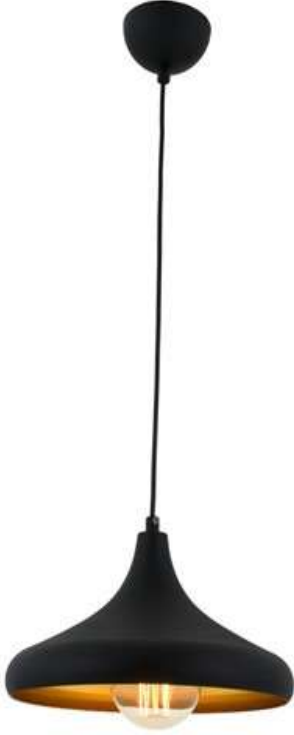

Product Code / Ürün Kodu :	AV-4106-M7-BSY
Category / Kategori :	Avize
Light Source / Aydınlatma Tipi :	1 x E27 (Is not included / Ürüne dahil değildir)
Product Size / Ürün Ölçüleri :	Ø=40 cm, h_max=90 cm, h_min=40 cm
Box Size / Kutu Ölçüleri :	32 X 35 X 35 cm (Non-Assembled/Demonte)
Box Size / Kutu Ölçüleri :	32 X 35 X 35 cm (Assembled/Montajlı)
Power / Güç :	60 W
Voltage / Voltaj :	220 V~ 50/60Hz
Finish / Renk :	Siyah
Material / Materyal :	Ürün Materyali Metal olup Siyah Boyalıdır
Weight / Ağırlık :	1,2 Kg
Ingress Protection / Koruma Sınıfı :	IP20
Certificate / Sertifika :	CE
Warranty / Garanti :	2 Years/Sene
Origin / Üretim yeri :	Made in Turkey