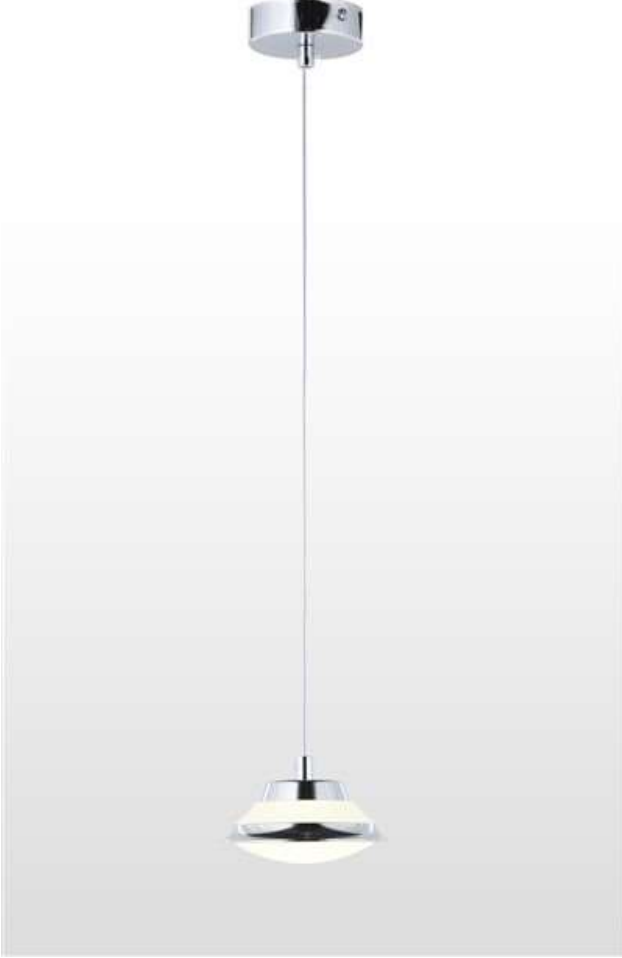

Product Code / Ürün Kodu :	AR-4200-5KT
Category / Kategori :	Avize
Light Source / Aydınlatma Tipi :	5 x LED (Is included / Ürüne dahildir)
Product Size / Ürün Ölçüleri :	Ø=50 cm, h=20 cm
Box Size / Kutu Ölçüleri :	56 X 51 X 19 cm (Non-Assembled/Demonte)
Box Size / Kutu Ölçüleri :	56 X 51 X 19 cm (Assembled/Montajlı)
Power / Güç :	30 W
Voltage / Voltaj :	220 V~ 50/60Hz
Finish / Renk :	Krom
Material / Materyal :	Ürün Materyali Metal ve Cam olup Krom Kaplamadır
Weight / Ağırlık :	
Ingress Protection / Koruma Sınıfı :	IP20
Certificate / Sertifika :	CE
Warranty / Garanti :	2 Years/Sene
Origin / Üretim yeri :	Made in Turkey