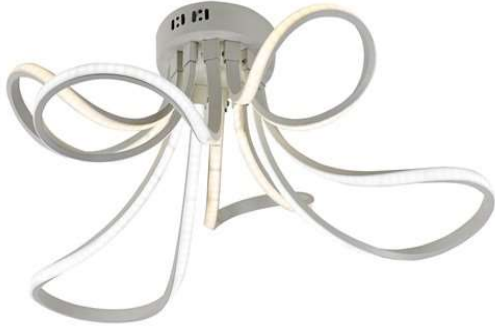

Environment : INDOOR

We recommend installation of this lighting fixture be done by a licensed electrician. Switch off the main electrical supply from the main fuse box/circuit breaker before installation.

Product Code / Ürün Kodu :	AR-5190-6+1B
Category / Kategori :	Armatür
Light Source / Aydınlatma Tipi :	6 x LED (Is included / Ürüne dahildir)
Product Size / Ürün Ölçüleri :	Ø=70 cm, h=20 cm
Box Size / Kutu Ölçüleri :	(Non-Assembled/Demonte)
Box Size / Kutu Ölçüleri :	(Assembled/Montajlı)
Power / Güç :	80 W
Voltage / Voltaj :	220 V~ 50/60Hz
Finish / Renk :	Beyaz
Material / Materyal :	Ürün Materyali Metal ve Pleksi olup Beyaz Boyalıdır
Weight / Ağırlık :	
Ingress Protection / Koruma Sınıfı :	IP20
Certificate / Sertifika :	CE
Warranty / Garanti :	2 Years/Sene
Origin / Üretim yeri :	Made in P.R.C