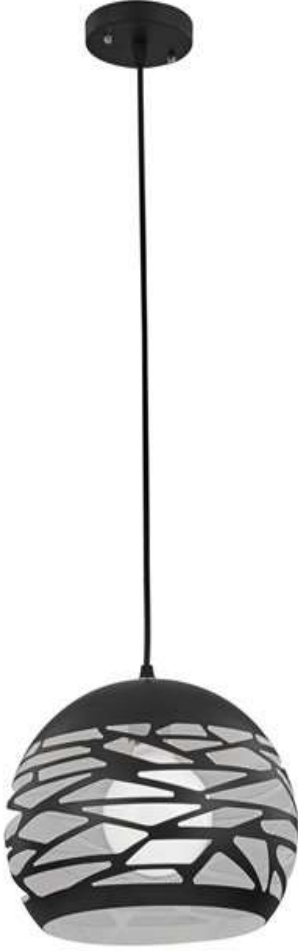

Kullanım Yeri : İç mekan

Montaj ve tamire başlanmadan önce enerji mutlaka kesilmelidir. Ürün montajında topraklamaya mutlaka dikkat edilmelidir. Doğru ve güvenli bir montaj için sertifikalı bir elektrikçiye başvurulmalıdır.

Ürünü yumuşak ve kuru bir bez ile silin. Ürün kaplamasına zarar verebilecek kimyevi maddeler kullanmayın. Temizlik öncesinde enerjiyi mutlaka kesin.

Daha detaylı bilgi için lütfen www.avonni.com adresini ziyaret edin.

Environment : INDOOR

We recommend installation of this lighting fixture be done by a licensed electrician. Switch off the main electrical supply from the main fuse box/circuit breaker before installation.

Clean with a soft dry cloth only. Do not use polishing agents, water or abrasive materials when cleaning. Always switch off the electricity supply before cleaning.

visit www.avonni.com for more information

Product Code / Ürün Kodu : AV-5192-1SY

Category / Kategori : Avize

Light Source / Aydınlatma Tipi : 1 x E27 (Is not included / Ürüne dahil değildir)

Product Size / Ürün Ölçüleri : Ø=35 cm, h_max=100 cm, h_min=35 cm

Box Size / Kutu Ölçüleri : (Non-Assembled/Demonte)

Box Size / Kutu Ölçüleri : (Assembled/Montajlı)

Power / Güç : 60 W

Voltage / Voltaj : 220 V~ 50/60Hz

Finish / Renk : Beyaz Ferforje

Material / Materyal : Ürün Materyali Metal olup Beyaz Ferforje Boyalıdır

Weight / Ağırlık :

Ingress Protection / Koruma Sınıfı : IP20

Certificate / Sertifika : CE

Warranty / Garanti : 2 Years/Sene

Origin / Üretim yeri : Made in P.R.C