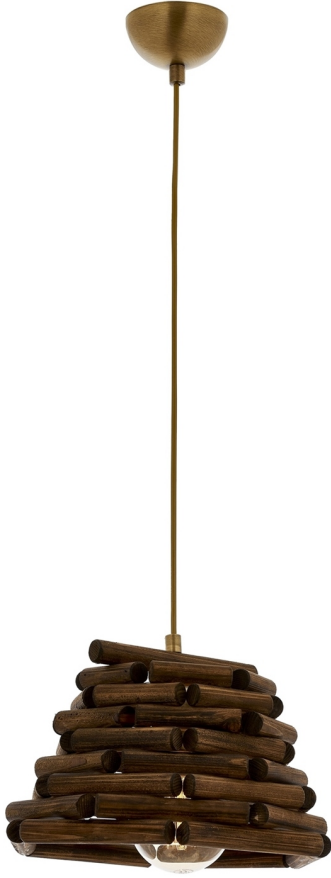

AV-1772-1E

Technical Data Sheets

Kullanım Yeri : İç Mekan

Montaj ve tamire başlanmadan önce enerji mutlaka kesilmelidir. Ürün montajında topraklamaya mutlaka dikkat edilmelidir. Doğru ve güvenli bir montaj için sertifikalı bir elektrikçiye başvurulmalıdır.

Ürün Kodu : AV-1772-1E

Kategori : Modern Avize

Aydınlatma Tipi : 1 x E27 (Ürüne Dahil Değildir)

Ürün Ölçüleri : h = 90 cm, Ø = 30 cm

Kutu Ölçüleri :

Kutu Ölçüleri : 22 X 32 X 32 cm (Montajlı)

Güç : 60W

Voltaj : 220V~50/60Hz

Renk : Eskitme Kaplama

Materyal : Ahşap, Metal

Ağırlık : 1.30 Kg

Koruma Sınıfı : IP20

Sertifika : CE

Garanti : 2 Sene

Üretim Yeri : Made in Turkey